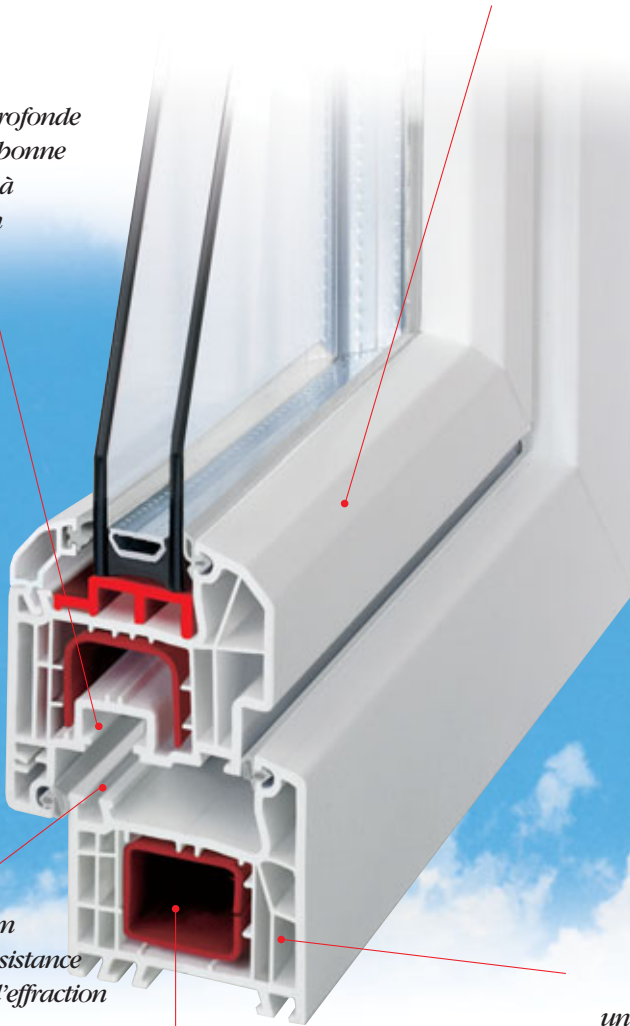

IDEAL 4000®

aluplast®
Kunststoff-Fenstersysteme

IDEAL

POUR UNE VISION CLAIRE

Les fenêtres et les portes sont une carte de visite de votre maison. Les fenêtres PVC **aluplast**[®] seront à la hauteur de vos attentes et satisferont vos désirs personnels. **aluplast**[®] a créé une nouvelle dimension dans la conception de fenêtres, parmi elle IDEAL 4000[®]. **aluplast**[®] IDEAL 4000[®] est le concept optimal de fenêtre isolante en PVC, IDEAL pour ceux qui ne veulent pas entrer dans les compromis entre esthétique et technique.

*Des angles
arrondis pour un
design moderne*

*feuillure profonde
pour une bonne
résistance à
l'effraction*

*axe à 13 mm
pour une résistance
optimale à l'effraction*

*grande chambre de
renfort pour une
statique remarquable*

IDEAL POUR REpondre A CHAQUE BESOIN

L'épaisseur du cadre ainsi que les 5 chambres vous assurent une isolation thermique optimale et un calme reposant dans votre intérieur. Une conception moderne de lutte contre l'effraction protège votre demeure de visiteurs importuns.